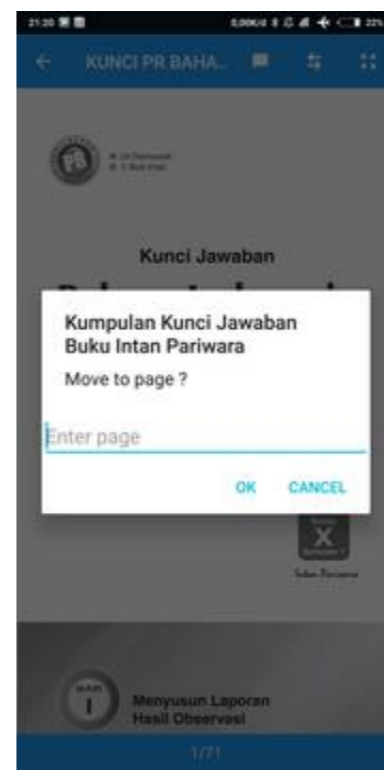

[Kunci Jawaban Buku Pr Intan Pariwara Geografi Kelas XI Updated](#)

[Kunci Jawaban Buku Pr Intan Pariwara Geografi Kelas XI Updated](#)

1ea8611b2a

- [Tys Msp 240 Classic Printer Driver Free 13](#)
- [Oge Aimbot Download 19l](#)
- [FULL Orange Tree Evolution Electric Guitar Strawberry KONTAKT - MAGNE](#)
- [Toyota NDCN-W55 Navigation DVD Japan 2005](#)
- [Siemens Solid Edge ST5 V105.00.00.102 ENG 32bit 64bit.torrent](#)
- [bigant 2.58 crack torrent 13](#)
- [image line sakura keygen download](#)
- [Proshika Shabdi Software Free Downloaddcinst](#)
- [Eem Titanium 1.61 Crack Download](#)
- [Mass Effect 3 Extended Cut DLC RELOADED.rar](#)